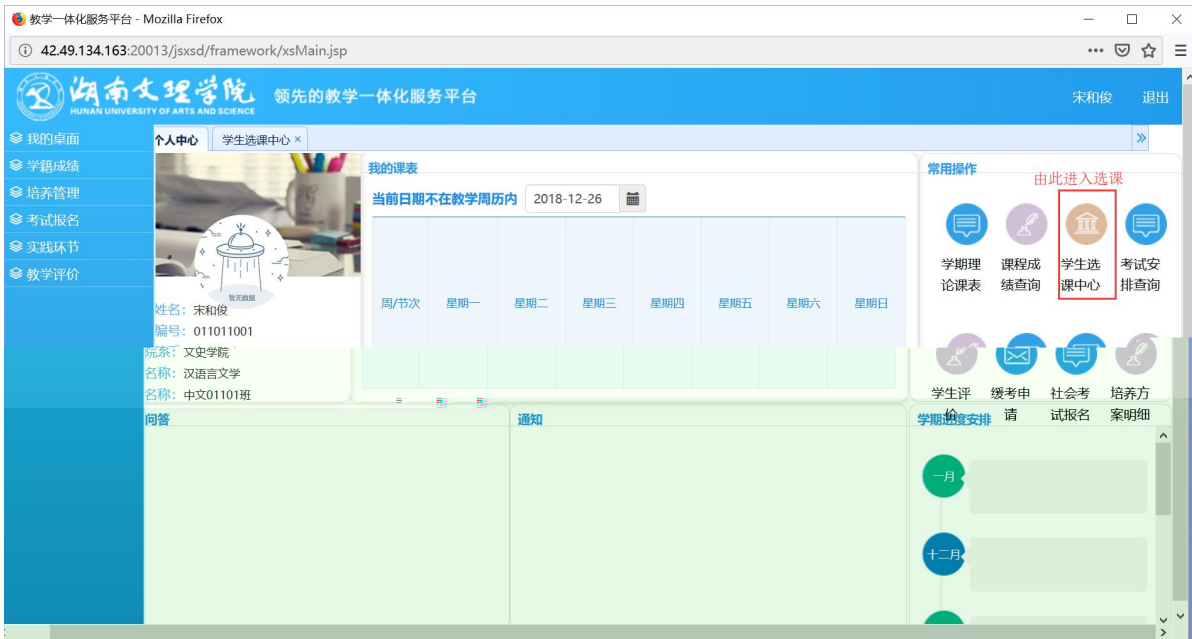

浏览器地址栏: 172.26.0.187/jxsxd/

湖南文理学院 HUNAN UNIVERSITY OF ARTS AND SCIENCE 教学一体化服务平台

用户登录

用户名/学号:

密码:

忘记密码

登录

温馨提示: 推荐使用E9以上浏览器以及360极速模式。

湖南文理学院 教学一体化服务平台

选课学分情况

公选课选课

本学期选课学分/门数要求及已选情况							
	最高总学分	专业内跨年级选课(控制)		跨专业选课(控制)		校公共选修课选课(控制)	
		学分	门数	学分	门数	学分	门数
设置(控制)要求	不控制	不控制	不控制	不控制	不控制	2	1
已选统计	20.0	0.0	0	0.0	0	0.0	0

快捷导航：教学院（部）

党群机构

行政教辅机构

信息系统